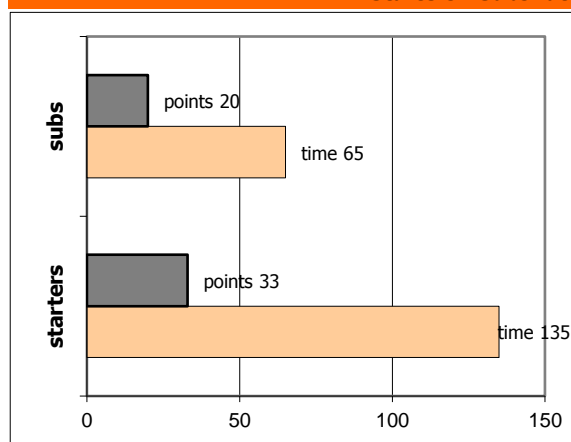

End of Quarter	1	2	3	4
Ν. Πέραμος	18	35	42	48
Ερμής Αργ/λης	14	37	43	53

Ερμής Αργ/λης

Coach: Π. Γκαναβίας, Σ. Μουσιδής

Fastbreaks: 4 / 6

#	Player	Time (min)	Pts	Ft	2Fg	3Fg	+/-	Rbs		As	St	Tu	Bl	Fouls		Eff
								de	of					dr	co	
4	Μαρής Ι.	16	2	0 / 0	1 / 4	0 / 0	8	2	0	1	0	3	0	0	1	-1
5	Μπαλαμώτης Ι.	9	0	0 / 0	0 / 1	0 / 1	6	1	0	2	0	0	0	0	1	1
6	Καβαλαράκης Ν.	28	4	0 / 2	2 / 8	0 / 1	0	5	1	4	0	2	1	2	4	4
16	Ανδρεαδάκης Αν.	0	0	0 / 0	0 / 0	0 / 0	0	0	0	0	0	0	0	0	0	-
8	Ζέγγος Θ.	21	13	3 / 3	2 / 2	2 / 5	12	3	0	1	3	1	0	7	3	16
9	Παπαδάκης Θ.	12	5	1 / 2	2 / 3	0 / 1	5	4	0	2	0	0	0	1	1	8
10	Φωτόπουλος Θ.	30	15	8 / 8	2 / 6	1 / 5	-2	7	1	1	1	2	0	7	2	15
11	Ξυνογαλάς Π.	40	8	1 / 1	2 / 6	1 / 3	5	10	6	2	2	1	0	2	4	21
12	Αυδής Α.	0	0	0 / 0	0 / 0	0 / 0	0	0	0	0	0	0	0	0	0	-
23	Γρηγόρας Σ.	15	0	0 / 0	0 / 1	0 / 2	-9	3	1	0	0	1	2	0	2	2
14	Μαυραντζώτου Γ.	22	6	1 / 2	1 / 2	1 / 4	3	3	2	0	0	0	0	1	0	6
15	Δέδες Γ.	7	0	0 / 0	0 / 0	0 / 2	-3	0	0	0	0	1	0	0	0	-3
Team								0	0			3	0	0		
1st quarter			14	7 / 10	2 / 6	1 / 6		9	1	3	0	2	2	6	3	15
2nd quarter			23	5 / 5	6 / 14	2 / 6		8	6	5	2	3	0	6	6	29
3rd quarter			6	2 / 3	2 / 5	0 / 8		10	2	1	2	5	1	4	5	5
4th quarter			10	0 / 0	2 / 8	2 / 4		11	2	4	2	4	0	4	4	17
Final Stats		200	53	14 / 18	12 / 33	5 / 24	25	38	11	13	6	14	3	20	18	66
				78%	36%	21%		49								

Starters - Subs ratio

Fastbreak Pts

Turnover Pts

Second Chance Pts

NOTES

Blank area for notes.

GRAPHIC STATS

SCORE EVOLUTION